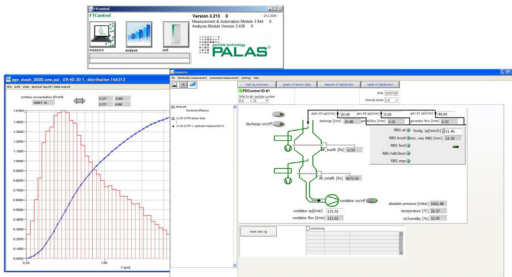

## Software für die Filterprüfung

### Vorteile

- Höchster Informationsgehalt:
  - Darstellung und Vergleich von Fraktionsabscheidegraden
  - Mittelwertbildung von Fraktionsabscheidegraden
  - Darstellung und Vergleich von Druckverlustkurven und Retention bei der Beladung von Filtern über die Zeit
- Darstellung und Vergleich von Partikelgrößenverteilungen, z. B. Anzahl-, Volumen-, Massenverteilung
- Alle Darstellungen in Diagramm und in Tabellenform
- Ausgabe von Prüfberichten (Drucker, PDF Datei, Excel Export)
- Möglichkeit zur Steuerung von kompletten Filterprüfständen
- Ablaufprogramme für
  - Fraktionsabscheidegradmessung
  - Standzeitmessung
  - Druckverlustmessung
- Individuelle Prüfprozeduren
  - Filterprüfung nach EN 779
  - ISO 5011, ISO DIS 19713-1 und -2
  - auf Kundenwunsch
- Auch mit anderen Partikelmessgeräten einsetzbar
- Zeitliche Erfassung und Auswertung im 1-s-Takt
- Einfache Installation
- Übersichtliche Struktur
- Kurze Einarbeitungszeit